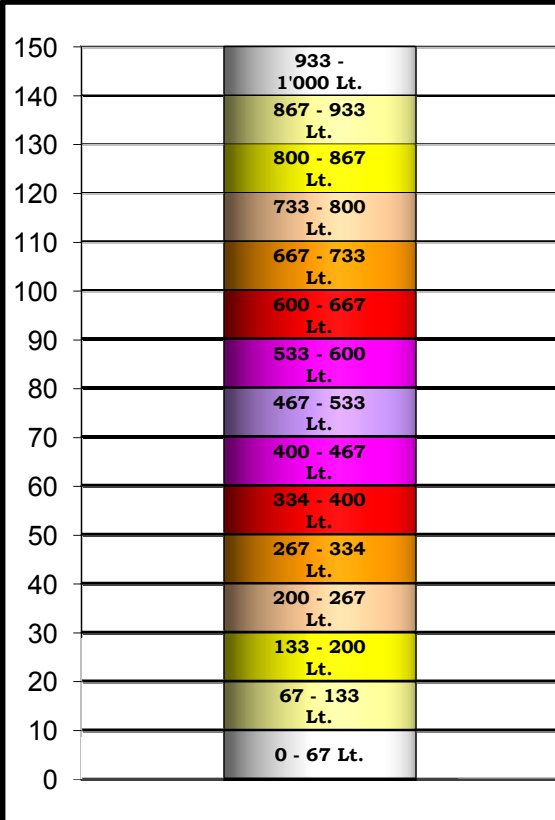

Restmengenbestand Kleintankanlagen

Tankgrösse 1'000 lt.

Ölstandhöhe ca. 150 cm (95%) (Angaben in cm)

Tankgrösse 1'500 lt.

Ölstandhöhe ca. 150 cm (95%) (Angaben in cm)

Tankgrösse 2'000 lt.

Ölstandhöhe ca. 150 cm (95%) (Angaben in cm)

Tankgrösse 1'100 lt.

Ölstandhöhe ca. 130 cm (95%) (Angaben in cm)