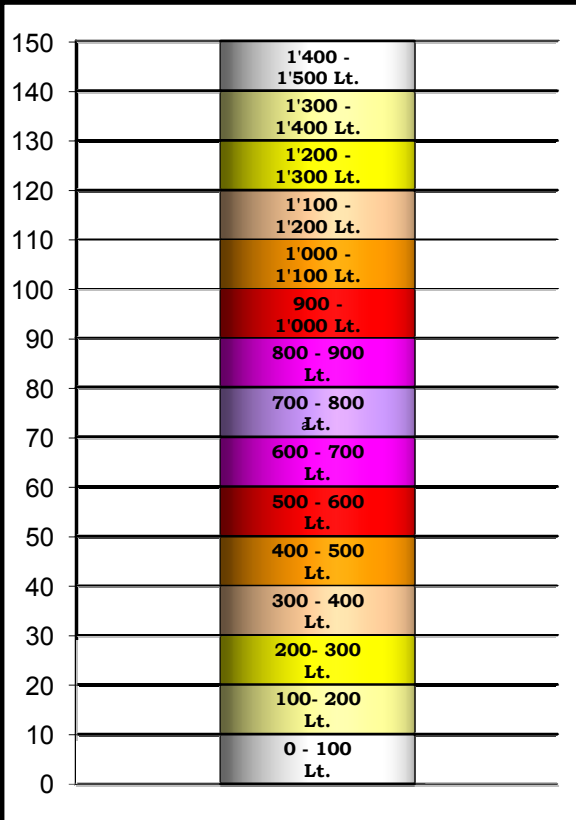

Restmengenbestand Kleintankanlagen

Tankgrösse 1'000 lt.

Ölstandhöhe ca. 150 cm (95%) (Angaben in cm)

Tankgrösse 1'500 lt.

Ölstandhöhe ca. 150 cm (95%) (Angaben in cm)

Tankgrösse 2'000 lt.

Ölstandhöhe ca. 150 cm (95%) (Angaben in cm)

Tankgrösse 1'100 lt.

Ölstandhöhe ca. 130 cm (95%) (Angaben in cm)