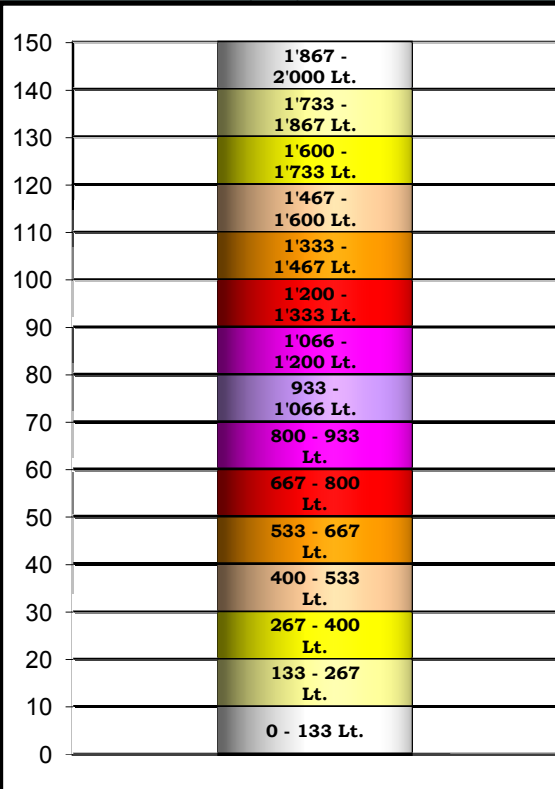

Restmengenbestand Kleintankanlagen

Tankgrösse 1'000 lt.

Ölstandhöhe ca. 150 cm (95%) (Angaben in cm)

Tankgrösse 1'500 lt.

Ölstandhöhe ca. 150 cm (95%) (Angaben in cm)

Tankgrösse 2'000 lt.

Ölstandhöhe ca. 150 cm (95%) (Angaben in cm)

Tankgrösse 1'100 lt.

Ölstandhöhe ca. 130 cm (95%) (Angaben in cm)